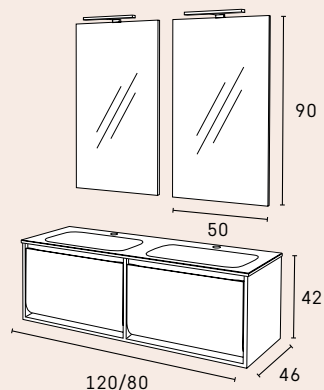

B E R L I M

	DIM.	LACADO LACQUERED · LACQUÉ
móvel · cabinet · meuble — 2 gavetas · drawers · tiroirs	120	
móvel · cabinet · meuble — 1 gaveta · drawer · tiroir	80	
	DIM.	VIDRO OPACO OPAQUE GLASS · VERRE OPAQUE
tampo · top · top — 2 lavatórios · basins · lavabos	121x46	
tampo · top · top — 1 lavatório · basin · lavabo	81x46	
	DIM.	
espelho · mirror · miroir	50x90	
aplique · spotlight · applique — LED	—	
organizador gaveta · drawer organizer · organisateur tiroir	31x21	