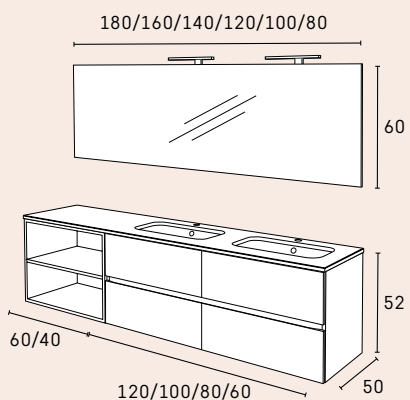

B R U X E L A S

	DIM.	LACADO LACQUERED · LACQUÉ	MADEIRA WOOD · BOIS
móvel · cabinet · meuble — 4 gavetas · drawers · tiroirs	120		
móvel · cabinet · meuble — 2 gavetas · drawers · tiroirs	120		
móvel · cabinet · meuble — 2 gavetas · drawers · tiroirs	100		
móvel · cabinet · meuble — 2 gavetas · drawers · tiroirs	80		
móvel · cabinet · meuble — 2 gavetas · drawers · tiroirs	60		
móvel aberto · open cabinet · meuble ouvert	60		
móvel aberto · open cabinet · meuble ouvert	40		
	DIM.	VIDRO OPACO OPAQUE GLASS · VERRE OPAQUE	
tampo · top · top — 2 lavatórios · basins · lavabos	120		
tampo · top · top — 1 lavatório · basin · lavabo	120		
tampo · top · top — 1 lavatório · basin · lavabo	100		
tampo · top · top — 1 lavatório · basin · lavabo	80		
tampo · top · top — 1 lavatório · basin · lavabo	60		
tampo · top · top	60		
tampo · top · top	40		
	DIM.		
espelho · mirror · miroir	180		
espelho · mirror · miroir	160		
espelho · mirror · miroir	140		
espelho · mirror · miroir	120		
espelho · mirror · miroir	100		
espelho · mirror · miroir	80		
aplique · spotlight · applique — LED	—		
organizador gaveta · drawer organizer · organisateur tiroir	31x21