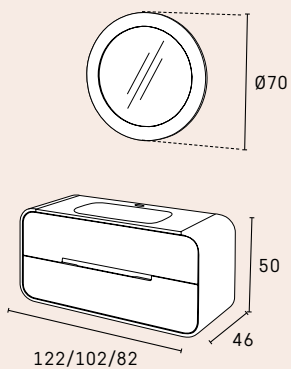

M A P U T O

	DIM.	LACADO LACQUERED · LACQUÉ	MADEIRA WOOD · BOIS
móvel · cabinet · meuble	120		
móvel · cabinet · meuble	100		
	DIM.	VIDRO OPACO OPAQUE GLASS · VERRE OPAQUE	
tampo · top · top — 1 lavatório · basin · lavabo	120		
tampo · top · top — 1 lavatório · basin · lavabo	100		
	DIM.		
espelho · mirror · miroir	60x80		
aplique · spotlight · applique — LED	—		
organizador gaveta · drawer organizer · organisateur tiroir	31x21		

M I L Ã O

	DIM.	LACADO LACQUERED · LACQUÉ
móvel · cabinet · meuble	122	
móvel · cabinet · meuble	102	
móvel · cabinet · meuble	82	
	DIM.	CERÂMICA CERAMIC · CÉRAMIQUE
lavatório · basin · lavabo	101x46	VIDRO GLASS · VERRE
lavatório · basin · lavabo	81x46	
lavatório · basin · lavabo	61x46	
	DIM.	
espelho · mirror · miroir	Ø70	
organizador gaveta · drawer organizer · organisateur tiroir	31x21	