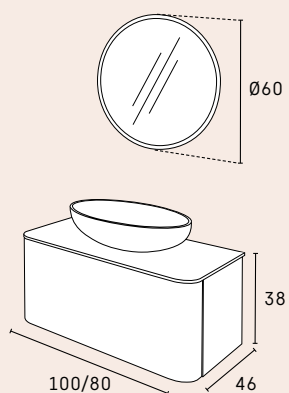

GENEIRA

	DIM.	LACADO LACQUERED · LACQUÉ
móvel · cabinet · meuble	100	
móvel · cabinet · meuble	80	
	DIM.	ACRÍLICO SURFACES VIDRO OPACO OPAQUE GLASS · VERRE OPAQUE
tampo · top · top	100	
tampo · top · top	80	
	DIM.	ACRÍLICO SURFACES
lavatório · basin · lavabo	50x35	
	DIM.	
espelho · mirror · miroir — LED	—