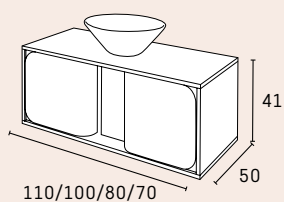

P O R T O

	DIM.	LACADO / MADEIRA LACQUERED / WOOD · LACQUÉ / BOIS
móvel · cabinet · meuble	130	
móvel · cabinet · meuble	100	
	DIM.	CERÂMICA CERAMIC · CÉRAMIQUE
lavatório · basin · lavabo	40x40	
	DIM.	
espelho · mirror · miroir	91x66	
organizador gaveta · drawer organizer · organisateur tiroir	31x21	

R E C I F E

	DIM.	LACADO LACQUERED · LACQUÉ
bancada · countertop · comptoir	160	
bancada · countertop · comptoir	140	
bancada · countertop · comptoir	120	
bancada · countertop · comptoir	100	
móvel inferior · lower cabinet · meuble inférieure 2 gavetas · drawers · tiroirs	140	
móvel inferior · lower cabinet · meuble inférieure 2 gavetas · drawers · tiroirs	120	
móvel inferior · lower cabinet · meuble inférieure 1 gaveta · drawer · tiroir	100	
móvel inferior · lower cabinet · meuble inférieure 1 gaveta · drawer · tiroir	80	
	DIM.	CERÂMICA CERAMIC · CÉRAMIQUE
lavatório · basin · lavabo	Ø 42	
	DIM.	
espelho · mirror · miroir	—	
applique · spotlight · applique — LED	—	

R O M A

	DIM.	LACADO / MADEIRA LACQUERED / WOOD · LACQUÉ / BOIS
móvel · cabinet · meuble — 2 portas · doors · portes	110	
móvel · cabinet · meuble — 2 portas · doors · portes	100	
móvel · cabinet · meuble — 1 porta · door · porte	80	
móvel · cabinet · meuble — 1 porta · door · porte	70	
	DIM.	CERÂMICA CERAMIC · CÉRAMIQUE
lavatório · basin · lavabo	Ø 42	
	DIM.	—
espelho · mirror · miroir — LED	—	