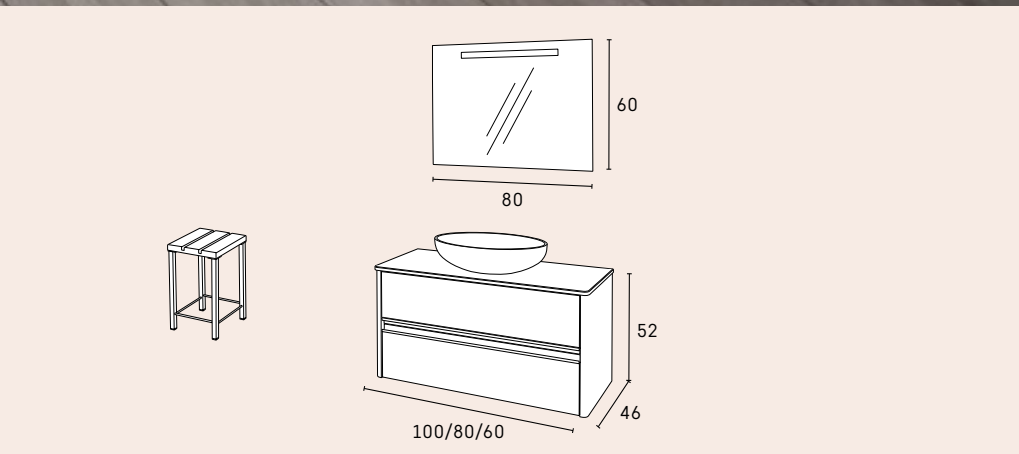

M A D R I D

	DIM.	LACADO LACQUERED · LACQUÉ	MADEIRA WOOD · BOIS
móvel · cabinet · meuble	100		
móvel · cabinet · meuble	80		
móvel · cabinet · meuble	60		
	DIM.	LACADO / DUNAS / ARTIÇO LACQUERED · LACQUÉ	
tampo · top · top	100		
tampo · top · top	80		
tampo · top · top	60		
	DIM.	ACRÍLICO SURFACES	
lavatório · basin · lavabo	50x35		
	DIM.		
espelho · mirror · miroir	80x60		
organizador gaveta · drawer organizer · organisateur tiroir	31x21